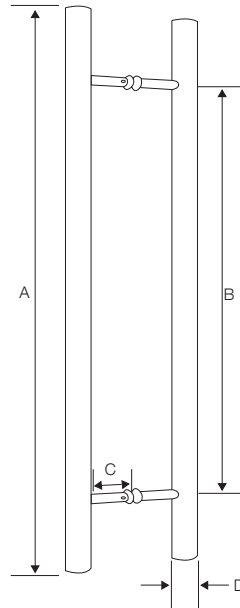

Pull Handle

Model:

GSL-213

Material

- SUS 304 Stainless Steel

Finishing

- **M26D** - Satin Chrome

Size	mm	A	B	C	D
600mm		600	400	50	38X25
900mm		900	600	50	38X25

Packing - Box pack

Stock Code	Size	Packing	Weight
GSL-213-600	600 mm	4 pcs/ctn	9 kgs
GSL-213-900	900 mm	4 pcs/ctn	10.5 kgs

Model:

GSL-214

Material

- SUS 304 Stainless Steel

Finishing

- **M26D** - Satin Chrome

Size	mm	A	B	C	D	E	F	G
900 mm		900	450	450	450	30X15	65	50
1500 mm		1500	500	500	500	30X15	65	50

Packing - Box pack

Stock Code	Size	Packing	Weight
GSL-214-900	900 mm	4 pcs/ctn	16 kgs
GSL-214-1500	1500 mm	4 pcs/ctn	17.5 kgs