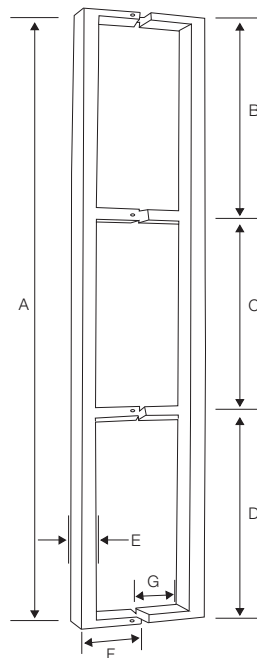

Pull Handle

Model:

GSL-213

Material

- SUS 304 Stainless Steel

Finishing

- **M26D** - Satin Chrome

Size	mm	A	B	C	D
600mm		600	400	50	38X25
900mm		900	600	50	38X25

Packing - Box pack

Stock Code	Size	Packing	Weight
GSL-213-600	600 mm	4 pcs/ctn	9 kgs
GSL-213-900	900 mm	4 pcs/ctn	10.5 kgs

Model:

GSL-214

Material

- SUS 304 Stainless Steel

Finishing

- **M26D** - Satin Chrome

Size	mm	A	B	C	D	E	F	G
900 mm		900	450	450	450	30X15	65	50
1500 mm		1500	500	500	500	30X15	65	50

Packing - Box pack

Stock Code	Size	Packing	Weight
GSL-214-900	900 mm	4 pcs/ctn	16 kgs
GSL-214-1500	1500 mm	4 pcs/ctn	17.5 kgs