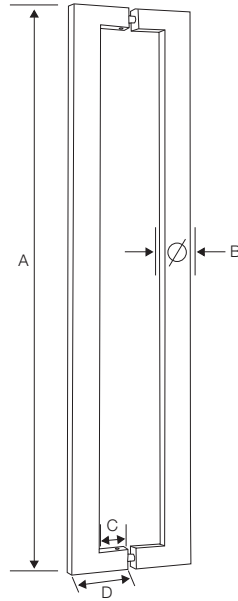

# Pull Handle

Model:

### Finishing

- M26D - Satin Chrome

Size	mm	A	B	C	D
600mm		600	30	50	80
900mm		900	30	50	80

Stock Code	Size	Packing	Weight
GSL-211-600	600 mm	5 pcs/ctn	7.5 kgs
GSL-211-900	900 mm	5 pcs/ctn	9 kgs

Packing - Box pack

### Finishing

- M26D - Satin Chrome

Size	mm	A	B	C	D
600mm		600	33	50	83
900mm		900	33	50	83

Stock Code	Size	Packing	Weight
GSL-212-600	600 mm	5 pcs/ctn	8.5 kgs
GSL-212-900	900 mm	5 pcs/ctn	10 kgs

Packing - Box pack