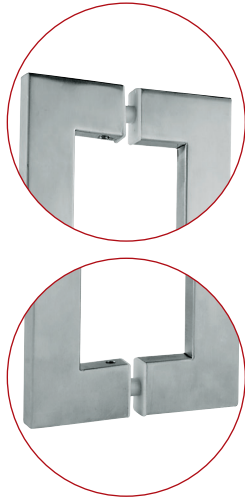

Pull Handle

Model:

GSL-211

Material

- SUS 304 Stainless Steel

Finishing

- M26D - Satin Chrome

Size	mm	A	B	C	D
600mm		600	30	50	80
900mm		900	30	50	80

Stock Code	Size	Packing	Weight
GSL-211-600	600 mm	5 pcs/ctn	7.5 kgs
GSL-211-900	900 mm	5 pcs/ctn	9 kgs

Packing - Box pack

Model:

GSL-212

Material

- SUS 304 Stainless Steel

Finishing

- M26D - Satin Chrome