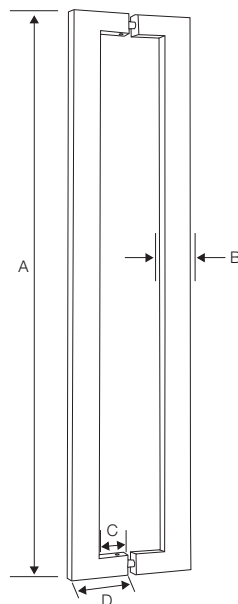

### Finishing

- M26D - Satin Chrome

Size	mm	A	B	C	D
600mm		600	30	50	80
900mm		900	30	50	80

Stock Code	Size	Packing	Weight
GSL-211-600	600 mm	5 pcs/ctn	7.5 kgs
GSL-211-900	900 mm	5 pcs/ctn	9 kgs

Packing - Box pack

### Finishing

- M26D - Satin Chrome

Size	mm	A	B	C	D
600mm		600	33	50	83
900mm		900	33	50	83

Stock Code	Size	Packing	Weight
GSL-212-600	600 mm	5 pcs/ctn	8.5 kgs
GSL-212-900	900 mm	5 pcs/ctn	10 kgs

Packing - Box pack