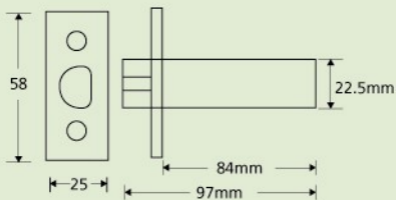

# Adjustable Latch

60mm/70mm